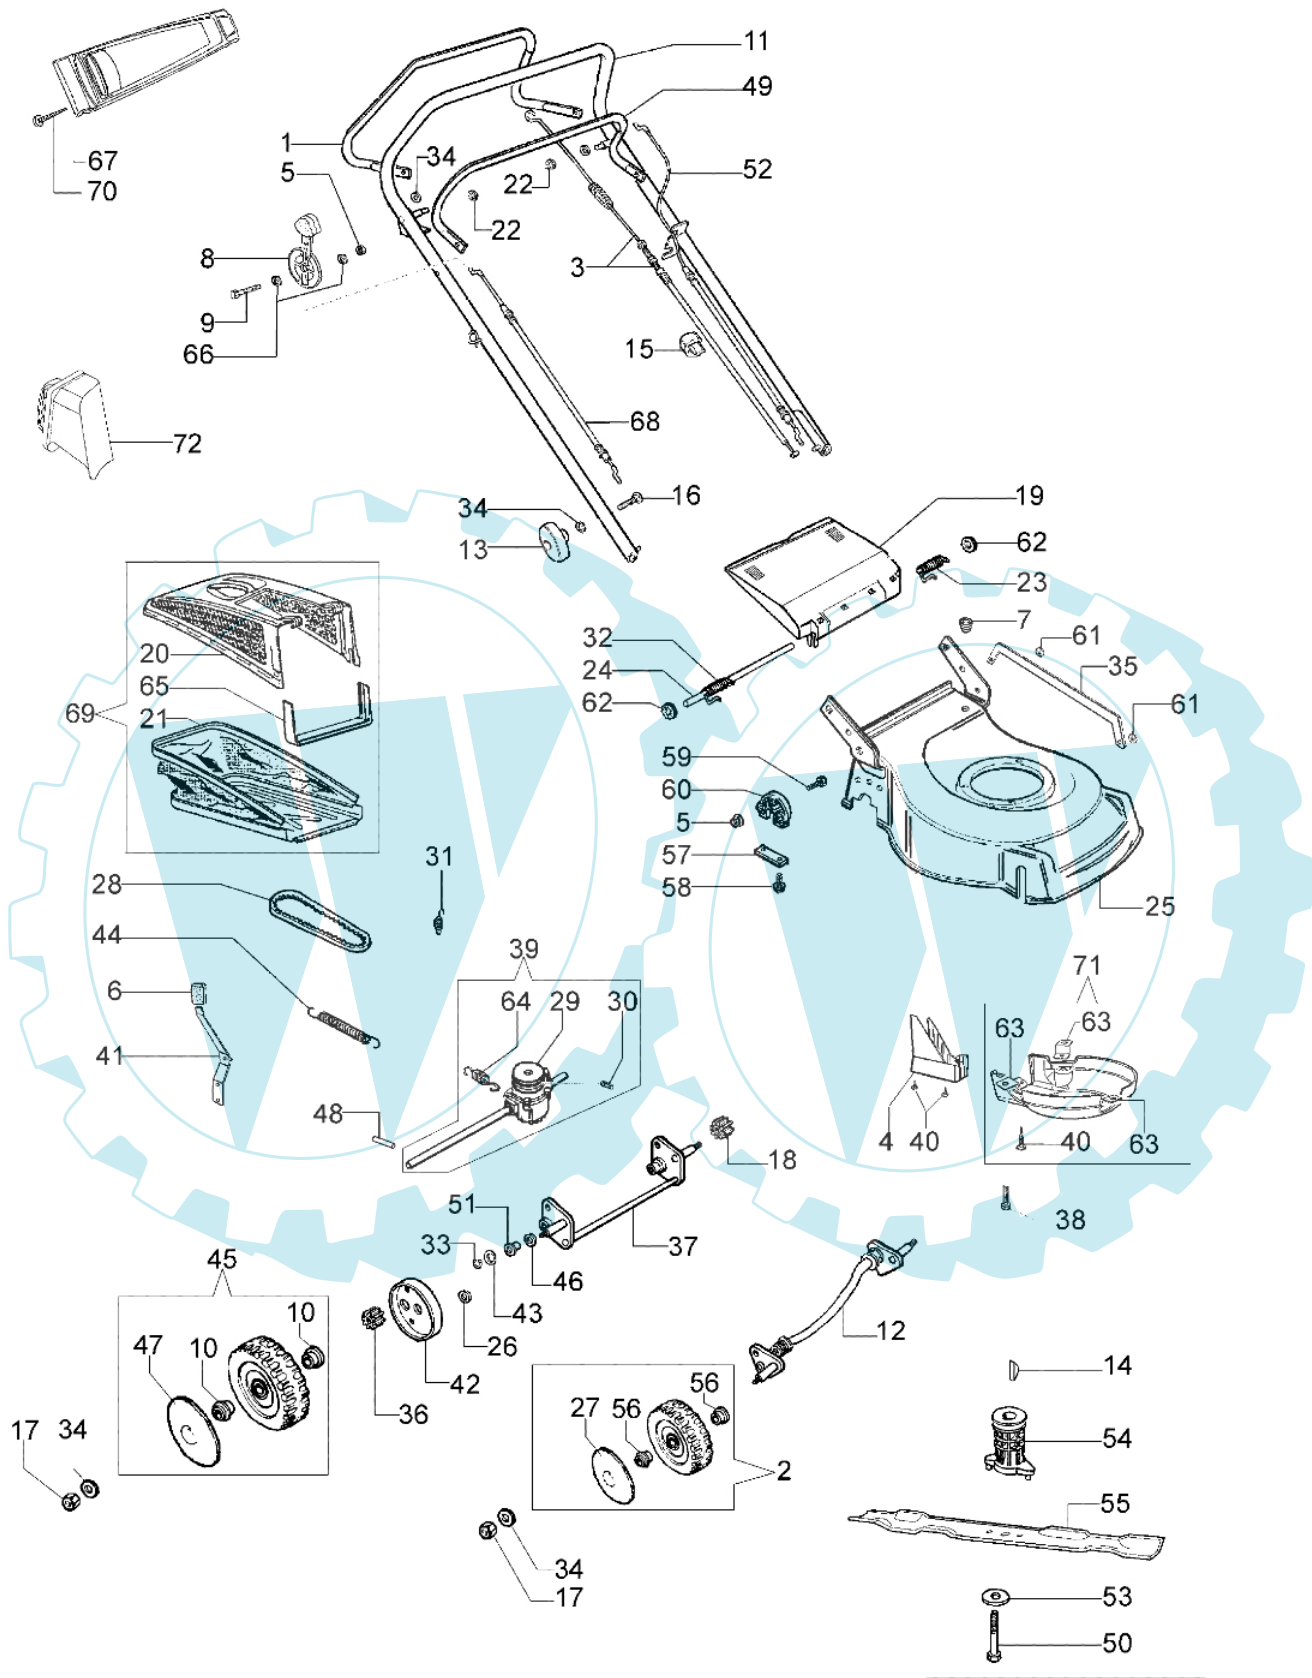

G 53 H 190 KM - Ersatzteilzeichnung

| Bild Nr. | Anz. | Teilenummer | Beschreibung | Technische Nachricht |
|----------|------|-------------|------------------|----------------------|
| 1 | 1 | 66060105 | Hebel | |
| 2 | 2 | 66110281 | Rad kpl. | |
| 3 | 1 | 66060058CR | Kabel | |
| 4 | 1 | 66070032A | Schultz | |
| 5 | 1 | 3914006R | Mutter | |
| 6 | 1 | 66070021 | Handgriff | |
| 7 | 1 | 66030038 | Buchse | |
| 8 | 1 | 66070131 | Hebel | |
| 9 | 1 | 3910019 | Schraube | |
| 10 | 4 | 66030057 | Lager | |
| 11 | 1 | 66060104A | Handgriff | |
| 12 | 1 | 66070024B | Vorn achse | |
| 13 | 2 | 4119013A | Knopf | |
| 14 | 1 | 66060380R | Keil | |
| 15 | 2 | 66060231 | Schelle | |
| 16 | 2 | 3910015R | Schraube | |
| 17 | 4 | 3933032 | Mutter | |
| 18 | 1 | 66030228 | Ritzel | |
| 19 | 1 | 66110014R | Deckel | |
| 20 | 1 | 66070132 | Rahmen | |
| 21 | 1 | 66070138 | Ersatzsack | |
| 22 | 2 | 3045033R | Sicherungsring | |
| 23 | 1 | 66110017 | Feder | |
| 24 | 1 | 66110026 | Deckelbolzen | |
| 25 | 1 | 66070211 | Gehäuse | |
| 26 | 2 | 3916012 | Scheibe | |
| 27 | 2 | 66110278R | Raddeckel | |
| 28 | 1 | 3047025R | Riemen 10X765 | |
| 29 | 1 | 66030042 | Scheibe | |
| 30 | 1 | 3803010 | Schraube | |
| 31 | 1 | 66070035AR | Feder | |
| 32 | 1 | 66110018 | Feder | |
| 33 | 1 | 3024012 | Ring | |
| 34 | 7 | 3916008R | Scheibe | |
| 35 | 1 | 66070022 | Stange | |
| 36 | 1 | 66030227 | Ritzel | |
| 37 | 1 | 66070013B | Hinterachse | |
| 38 | 3 | 3806076 | Schraube | |
| 39 | 1 | 66070017BR | Antriebsgehäuse | |
| 40 | 2 | 011200035 | Schraube | |
| 41 | 1 | 66070018 | Hebel | |
| 42 | 1 | 66070060 | Raddeckel | |
| 43 | 1 | 66030044 | Scheibe | |
| 44 | 1 | 66070036 | Feder | |
| 45 | 2 | 66062097 | Rad kpl. | |
| 46 | 2 | 8202311 | Ring | |
| 47 | 2 | 66030145 | Raddeckel | |
| 48 | 1 | 66060010 | Walzen | |
| 49 | 1 | 66060106 | Hebel | |
| 50 | 1 | 3906150 | Schraube | |
| 51 | 2 | 66060030 | Buchse | |
| 52 | 1 | 66070182 | Kabelbremsemotor | |
| 53 | 1 | 66060384R | Scheibe | |
| 54 | 1 | 66070232R | Deckel | |
| 55 | 1 | 66070172R | Blatt | |
| 56 | 4 | 66030081 | Lager | |
| 57 | 2 | 66030039 | Platte | |
| 58 | 4 | 3960031 | Schraube | |
| 59 | 6 | 3801022 | Schraube | |
| 60 | 2 | 66030049 | Halter | |
| 61 | 2 | 3045035R | Ring | |
| 62 | 2 | 3045034R | Scheibe | |
| 63 | 3 | 66070228 | Halter | |
| 64 | 1 | 66070099R | Feder | |
| 65 | 1 | 66070133 | Halter | |
| 66 | 2 | 3045034R | Scheibe | |
| 67 | 1 | 66070134 | Bruecke | |
| 68 | 1 | 66070136R | Gaskabel | |
| 69 | 1 | 66072029 | Ersatzsac | |
| 70 | 2 | 3960072 | Schraube | |
| 71 | 1 | 66070233 | Schultzkit | |
| 72 | 1 | 66070096R | Mulching deckel | |